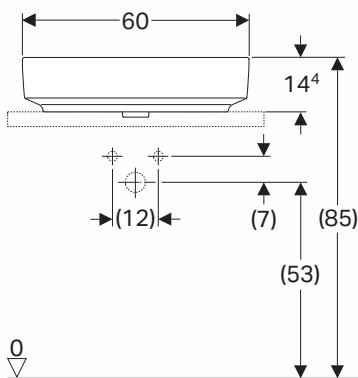

VARIFORM

UMYWALKA PROSTOKĄTNA

Umywalka prostokątna 60 cm
stawiana na blat, z otworem,
z przelewem.

Numer: **500.780.01.6**

Waga: 12,9 kg

Wymiary: 60 x 45 cm

Umywalka prostokątna 60 cm
stawiana na blat, z otworem,
bez przelewu.

Numer: **500.781.01.6**

Waga: 14,45 kg

Wymiary: 60 x 45 cm

Informacje dodatkowe:

W komplecie szablony montażowy
oraz zestaw montażowy.

VARIFORM