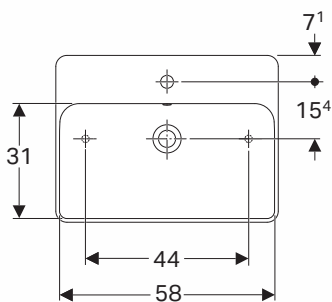

VARIFORM

UMYWALKA PROSTOKĄTNA

Umywalka prostokątna 60 cm
stawiana na blat, z otworem,
z przelewem.

Numer: **500.780.01.6**

Waga: 12,9 kg

Wymiary: 60 x 45 cm

Umywalka prostokątna 60 cm
stawiana na blat, z otworem,
bez przelewu.

Numer: **500.781.01.6**

Waga: 14,45 kg

Wymiary: 60 x 45 cm

Informacje dodatkowe:

W komplecie szablony montażowy
oraz zestaw montażowy.

VARIFORM