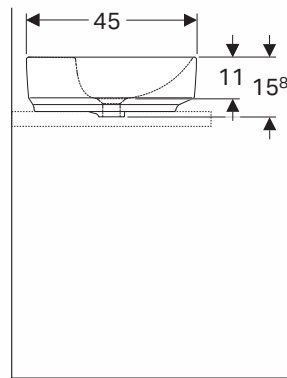

VARIFORM

UMYWALKA PROSTOKĄTNA

Umywalka prostokątna 60 cm
stawiana na blat, z otworem,
z przelewem.

Numer: **500.780.01.6**

Waga: 12,9 kg

Wymiary: 60 x 45 cm

Umywalka prostokątna 60 cm
stawiana na blat, z otworem,
bez przelewu.

Numer: **500.781.01.6**

Waga: 14,45 kg

Wymiary: 60 x 45 cm

Informacje dodatkowe:

W komplecie szablony montażowy
oraz zestaw montażowy.

VARIFORM